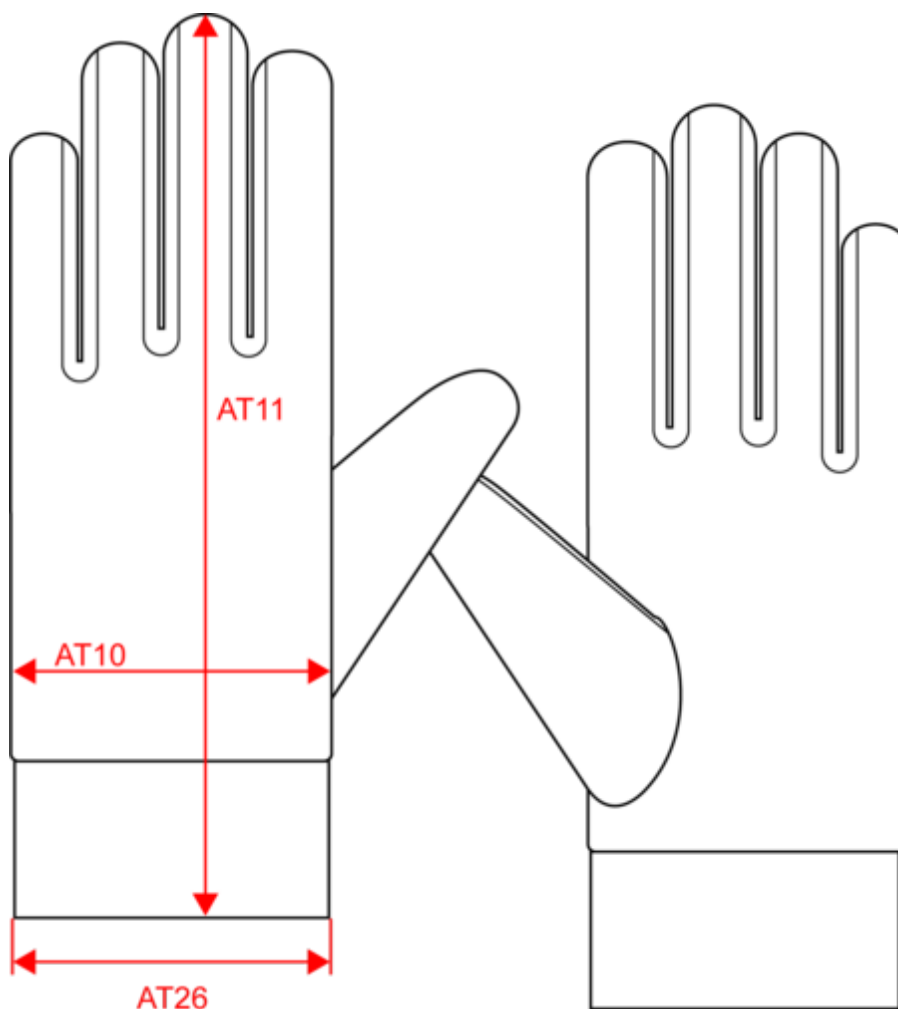

## Gant polaire pour enfant

### Dimensions (cm)

Mesures en cm	6/9 ans	9/12 ans
AT10 - Largeur palme main	8.00	9.00
AT11 - Longueur gant du bord poignet au haut doigt	22.00	24.00
AT26 - Largeur 1/2 poignet	8.00	9.00

KP882