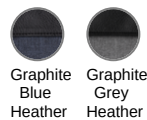

Code douanier