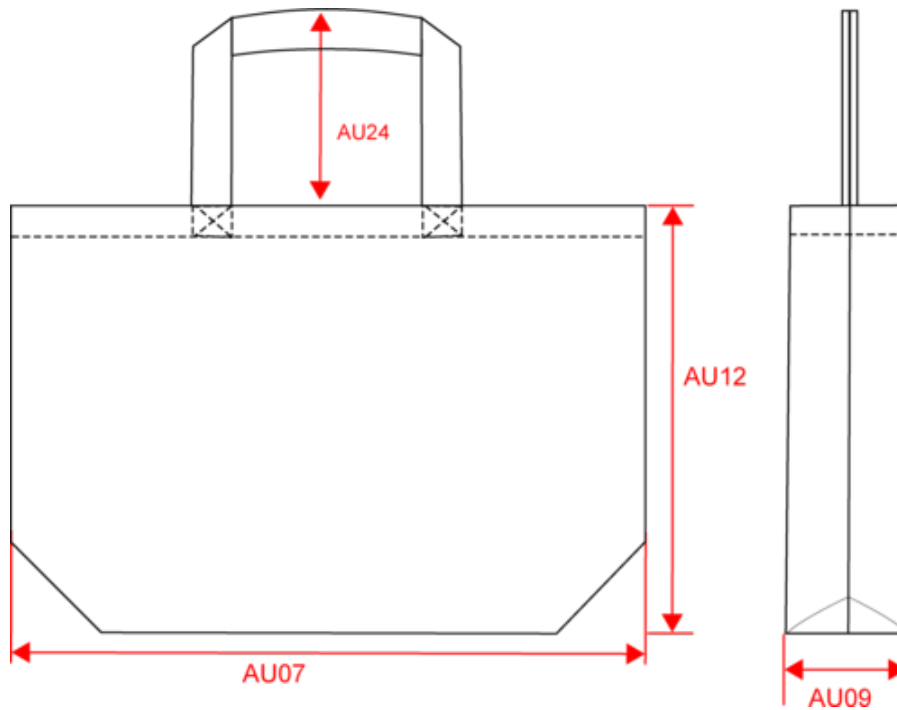

Tableau équivalence des tailles par pays en dernière page.

Certifications

Informations Complémentaires

Logistique

Pays d'origine

Code douanier

Grand sac fourre-tout en juco

Dimensions (cm)

Mesures en cm	One Size
AU07 - Largeur totale	72.00
AU09 - Profondeur du bas	15.00
AU12 - Hauteur totale	48.00
AU24 - Hauteur poignée	27.50

KI0228

Grand sac fourre-tout en juco

Informations Couleurs

Natural

Red

RVB : 195,32,54
Pantone C : 200C
Pantone TCX : 19-1664TCX

Logistique

1

40

Sizes	Width (cm)	Height (cm)	Length (cm)	Net weight (kg)	Gross weight (kg)	Pieces/Box	Pieces/Bundle
One Size	38.00000	36.00000	52.00000	12.00000	13.40000	40	1